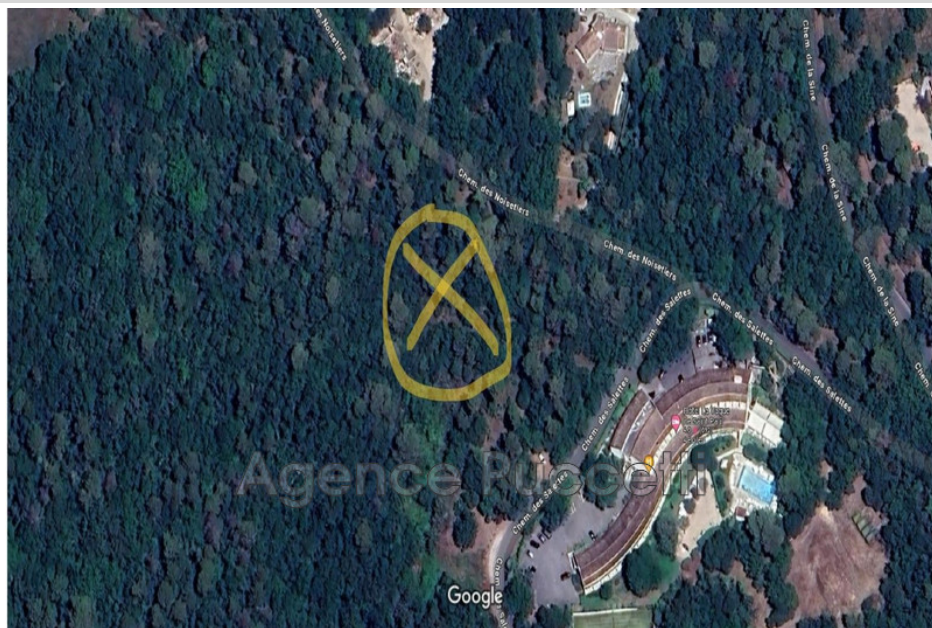

35 000 €

Achat terrain

Surface : 4100 m²

Aspect terrain : Vallonné

Vue : Boisé

Classe énergie (dpe) : Indisponible

Emission de gaz à effet de serre (ges) :

Indisponible

Terrain 3113 Vence

Vence, limite Saint Paul de Vence, proche de l'hôtel La Vague, parcelle de terrain boisée de 4100 m² en restanques non constructible.

Frais et charges :

35 000 € honoraires d'agence inclus